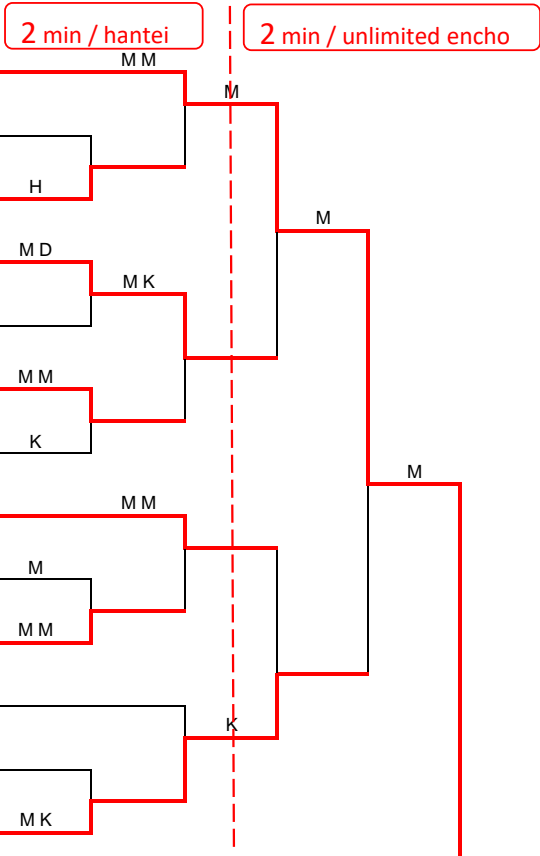

Court	Match	Position	Federation	Name	
1	1	1W	AEUSKF	Sarang "Rachael" Yoon	MM
	2	4L	WKF	Emily Lee	H
	3	9W	ECUSKF	Misaki Matsunaga	MD
	4	13W	SCKF	Stephanie Tada	MK
	5	12L	PNKF	Nina Underhill	MM
	6	8L	SEUSKF	Kristina Lee	K
	7	5W	NCKF	Irene Chen	MM
	8	7W	SCKO	Mai Sakamoto	M
	9	6L	SEUSKF	Mayu Nakano	MM
	10	10L	SEUSKF	Sakura Toriyama	K
	11	11W	GNEUSKF	Momo Kanazawa	MK
	12	2L	GNEUSKF	Samantha Husch	
	13	3W	SEUSKF	Shion Okawa	

Court	Match	Position	Federation	Name
2	14	4W	AEUSKF	Miori Kino
	15	1L	SEUSKF	Azusa Kobayashi
	16	12W	SCKO	Mana Kondo
	17	8W	SCKF	Kanon Saito
	18	5L	SEUSKF	Sahya Hirakata
	19	9L	WKF	Seowoo Hong
	20	6W	PNKF	Juah Paik
	21	7L	GNEUSKF	Amelia Lee
	22	11L	SEUSKF	Joann Yoo
	23	10W	SCKO	Nanami Oki
	24	3L	ECUSKF	Ayaka Nakamura
	25	2W	MWKF	Kirsten Choi

2 min / hantei

2 min / unlimited encho